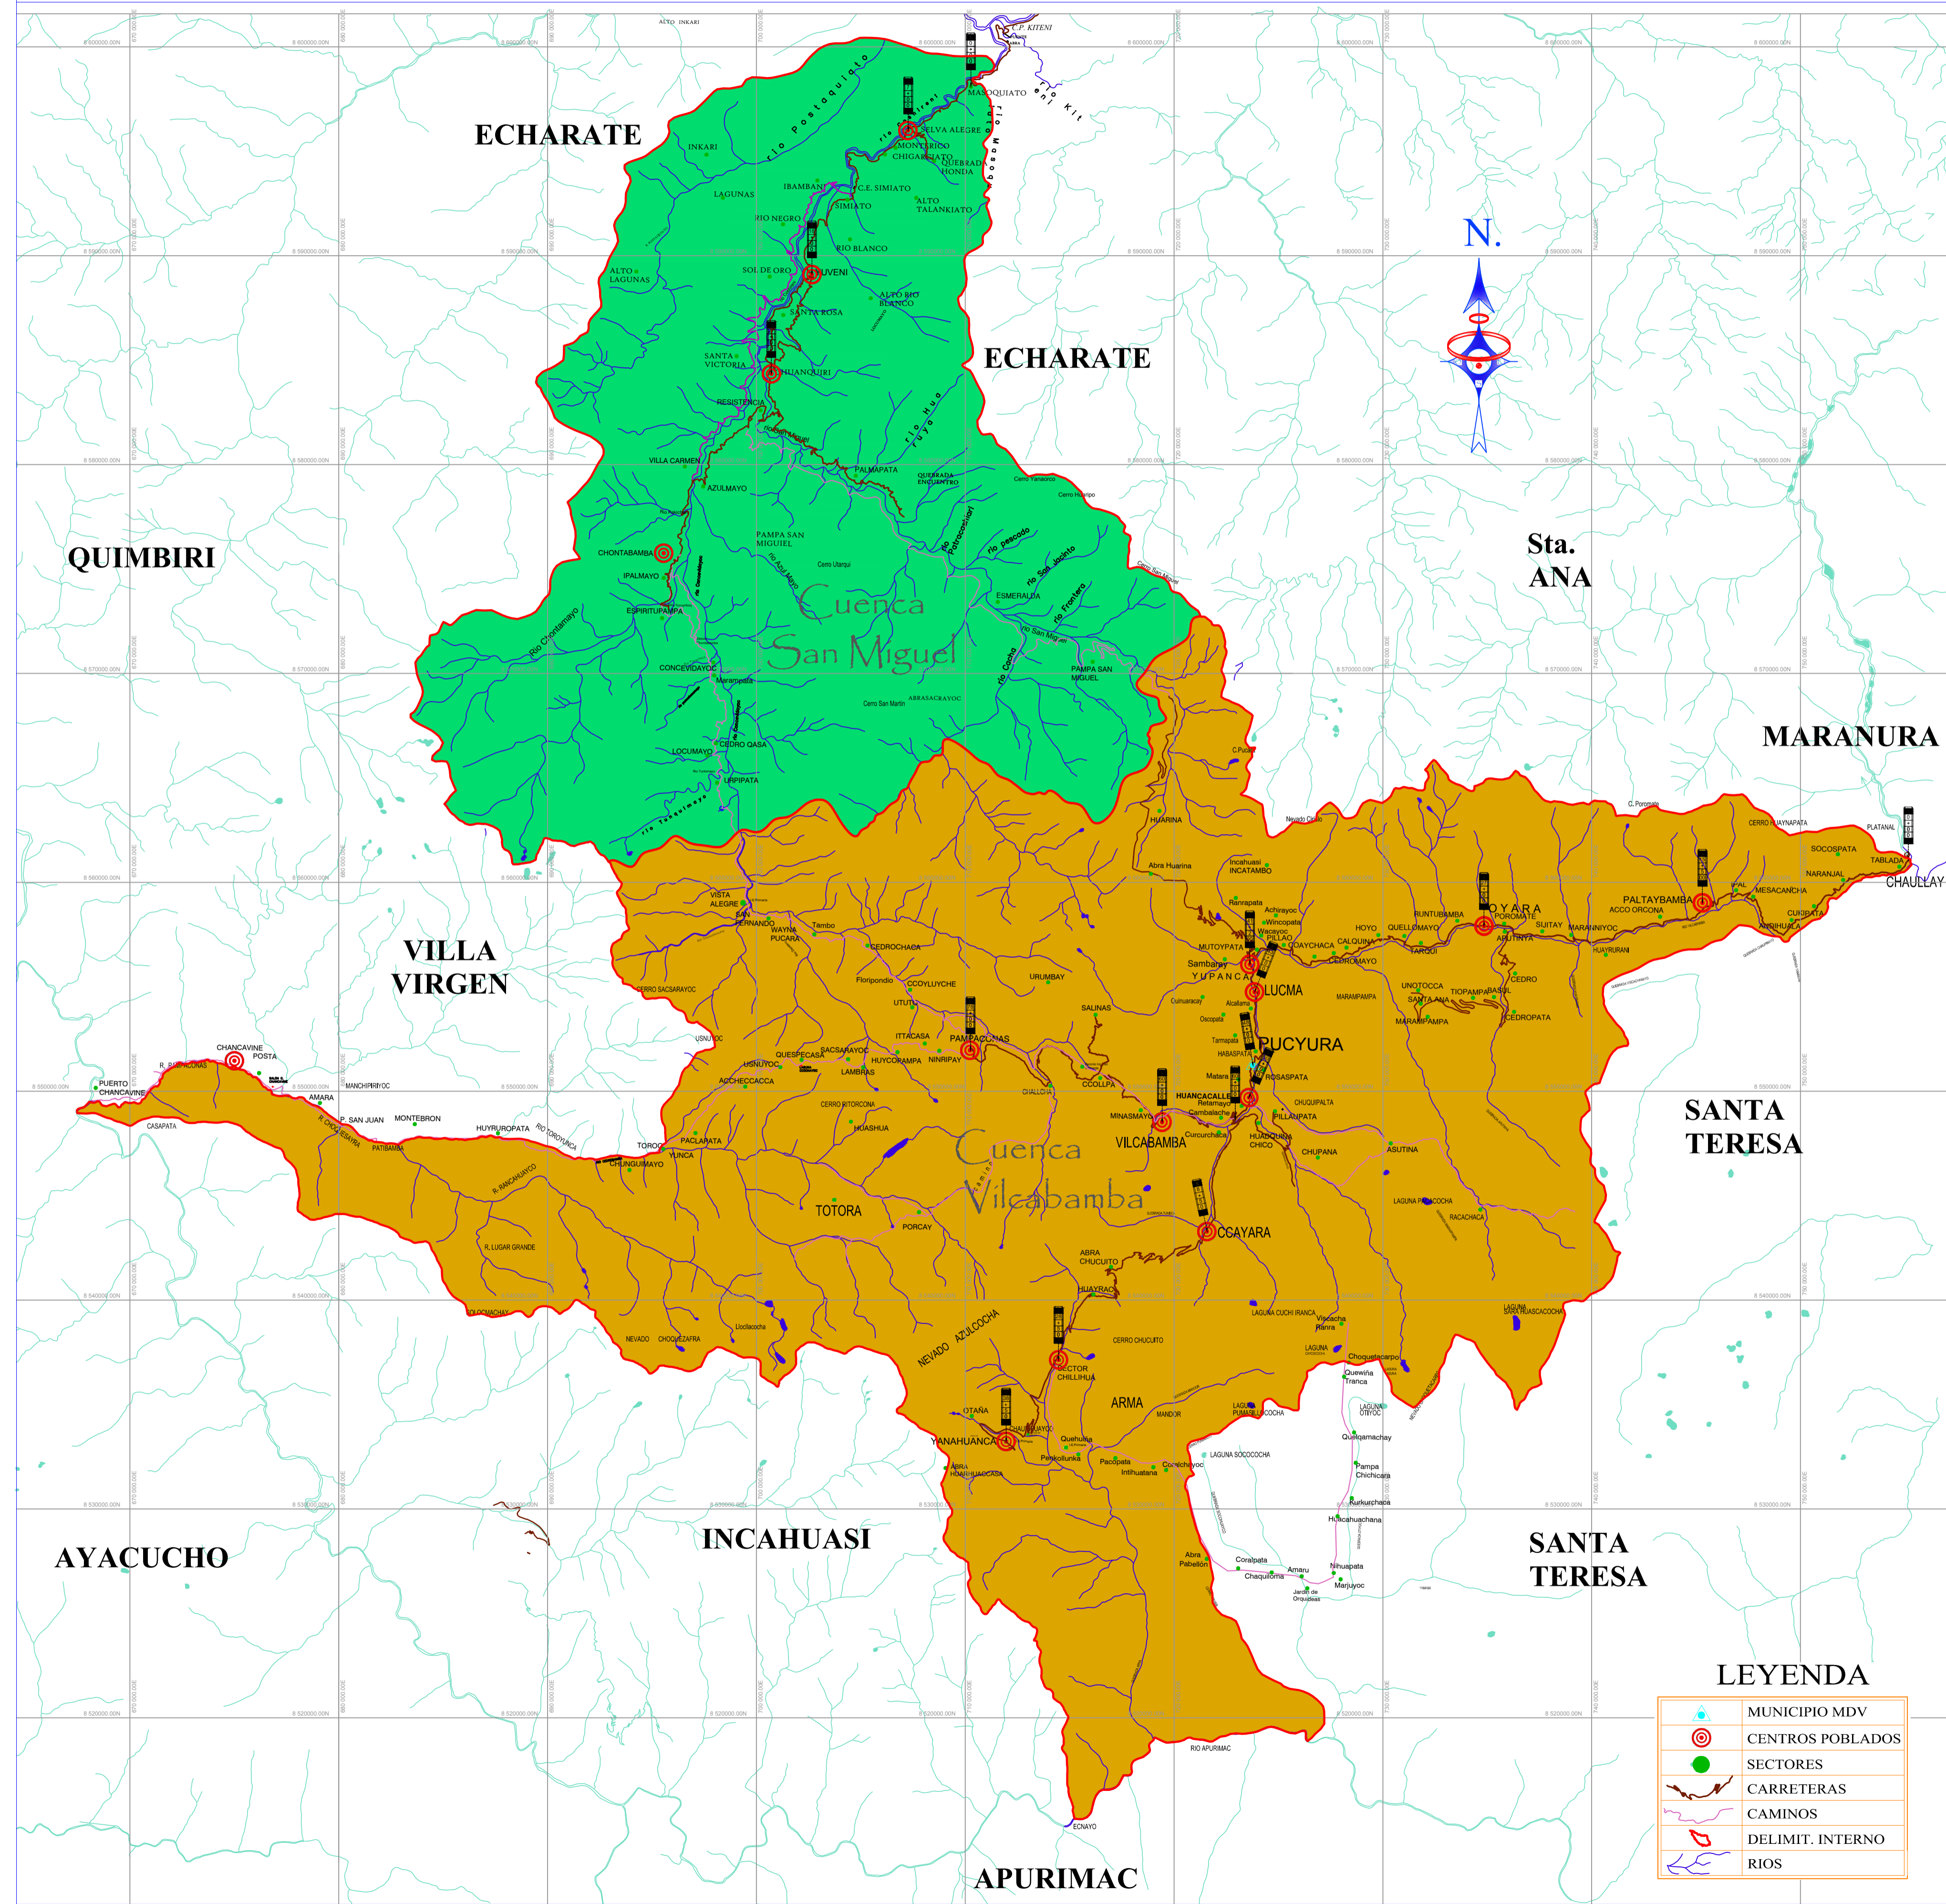

# DISTRICTO DE VILCABAMBA

SEGUNDA CAPITAL DEL TAWANTINSUYO

D:\LOGOS VILCABAMBA\muni.jpg

ECHARATE

ECHARATE

QUIMBIRI

Sta. ANA

MARANURA

VILLA VIRGEN

SANTA TERESA

AYACUCHO

INCAHUASI

SANTA TERESA

APURIMAC

## LEYENDA

	MUNICIPIO MDV
	CENTROS POBLADOS
	SECTORES
	CARRETERAS
	CAMINOS
	DELIMIT. INTERNO
	RIOS